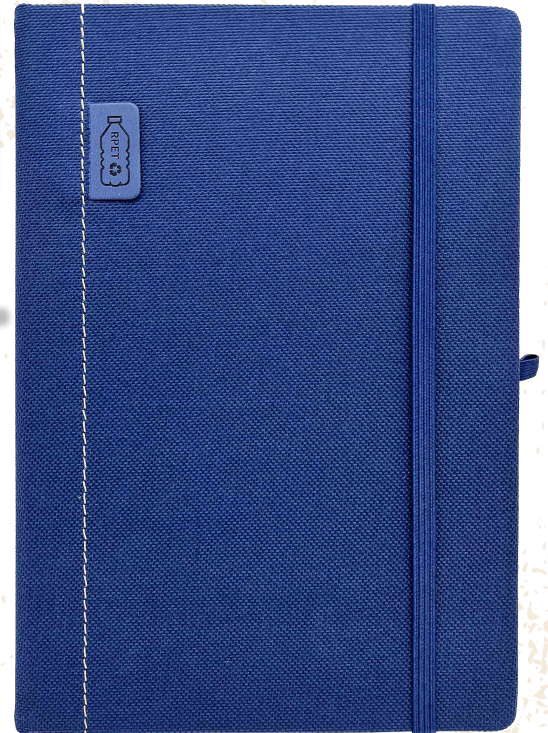

CARACTERÍSTICAS GENERALES

14.5 x 21 cm

96 hojas

Hojas cuadros

Papel: Bond beige

- ★ Elástico
- ★ Porta esfero
- ★ Hecho de botellas recicladas

Notebook SUBLIMAR

AG11

Técnica de Impresión

Sublimación full color

CARACTERÍSTICAS GENERALES

14.5 x 21 cm

96 hojas

Hojas cuadros

Papel: Bond beige

- ★ Elástico
- ★ Porta esfero